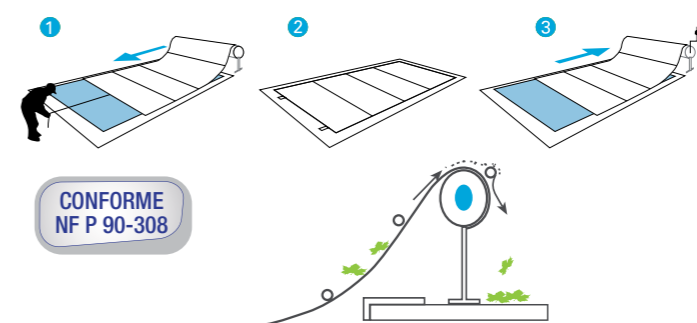

La solución para cubrir y descubrir fácilmente

CONFORME
NF P 90-308