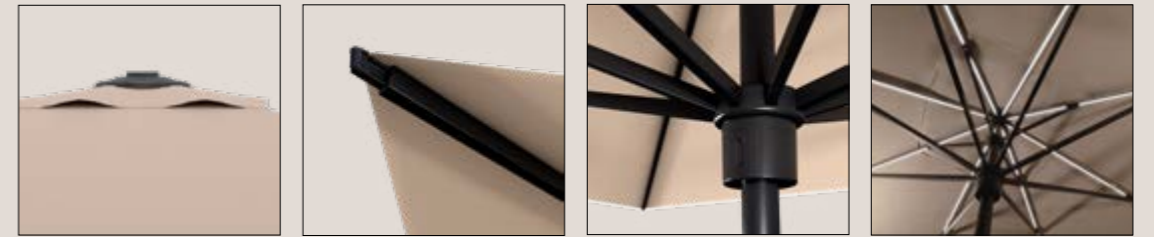

DETALLES DETALHES

COLOR DE MÁSTIL COR DO MASTRO

Negro
Preto

Blanco
Branco

Efecto
madera
Efeito
madeira

COLOR DEL TEJIDO COR DO TECIDO

Olefina
beige
Olefina
beige

Olefina
terracota
Olefina
terracota

Olefina verde
oscuro
Olefina verde
oscuro

ACCESORIOS INCLUIDOS ACESSÓRIOS INCLUÍDOS

Luces LED
con panel solar
Luzes LED
com painel solar

Base cruceta
Base cruzeta

COMPATIBILIDAD COMPATIBILIDADE

Consultar la compatibilidad de bases (p. 60)
Consultar a compatibilidade das bases (p. 60)

Consultar compatibilidad de fundas (p. 61)
Consultar compatibilidade das capas (p. 61)

APLICACIONES APLICAÇÕES

Particular
Particular

Hotel
Hotel

Resort
Resort

Restaurante
Restaurante

Bar
Bar

Cafeteria
Cafeteria