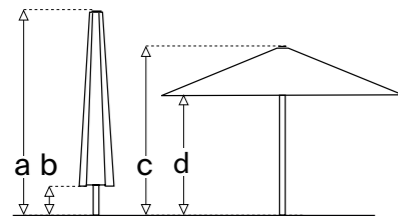

Iluminación
sofisticada y
protección
completa

*Iluminação
sofisticada
e proteção
completa*

SINTRA

CONFIGURACIÓN CONFIGURAÇÃO

Modelo Modelo	Medidas Medidas	Nº Varillas N.º Varetas	Mástil Mastro	a	b	c	d
	4 x 4 m	8	Ø60 mm	362 cm	65 cm	239 cm	225 cm