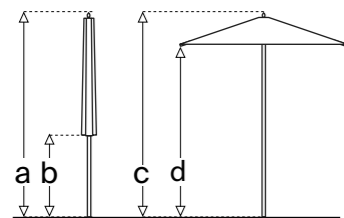

ANTIBES

CONFIGURACIÓN

CONFIGURAÇÃO

Modelo Modelo	Medidas Medidas	Nº Varillas N.º Varetas	Mástil Mastro	a	b	c	d
	2,2 x 2,2 m	4	38 x 38 mm	235 cm	80 cm	235 cm	195 cm

DETALLES

DETALHES

COLOR DE MÁSTIL

COR DO MASTRO