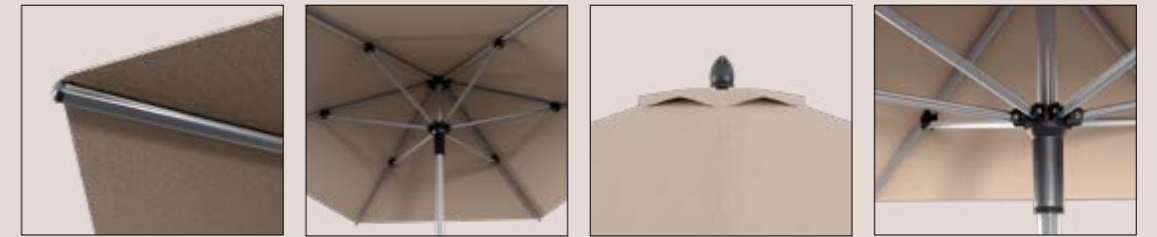

CONFIGURACIÓN

CONFIGURAÇÃO

Modelo Modelo	Medidas Medidas	Nº Varillas N.º Varetas	Mástil Mastro	a	b	c	d
	Ø2,5 m	6	Ø38,4 mm	233 cm	100 cm	233 cm	195 cm

DETALLES

DETALHES

COLOR DE MÁSTIL

COR DO MASTRO

Anodizado mate
Anodizado fosco