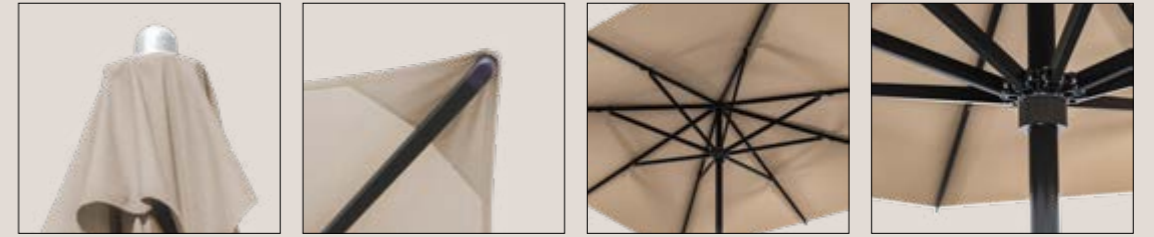

DETALLES DETALHES

COLOR DE MÁSTIL COR DO MASTRO

Negro
Preto

Blanco
Branco

Efecto
madera
Efeito
madeira

Anodizado
espejo
Anodizado
espelhado

COLOR DEL TEJIDO COR DO TECIDO

Olefina
beige
Olefina
beige

Olefina
terracota
Olefina
terracota

Olefina verde
oscuro
Olefina verde
oscuro

COMPATIBILIDAD COMPATIBILIDADE

UFO LIGHT (p. 58)
UFO LIGHT (p. 58)

Consultar la compatibilidad de bases (p. 60)
Consultar a compatibilidade das bases (p. 60)

Consultar compatibilidad de fundas (p. 61)
Consultar compatibilidade das capas (p. 61)