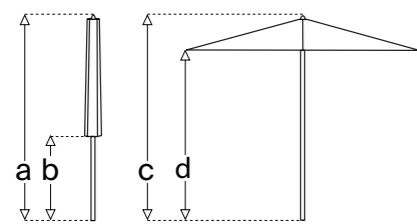

CONFIGURACIÓN

CONFIGURAÇÃO

Modelo Modelo	Medidas Medidas	Nº Varillas N.º Varetas	Mástil Mastro	a	b	c	d
	Ø2,5 m	6	Ø38,4 mm	233 cm	100 cm	233 cm	195 cm

DETALLES

DETALHES

COLOR DE MÁSTIL

COR DO MASTRO

Anodizado mate
Anodizado fosco