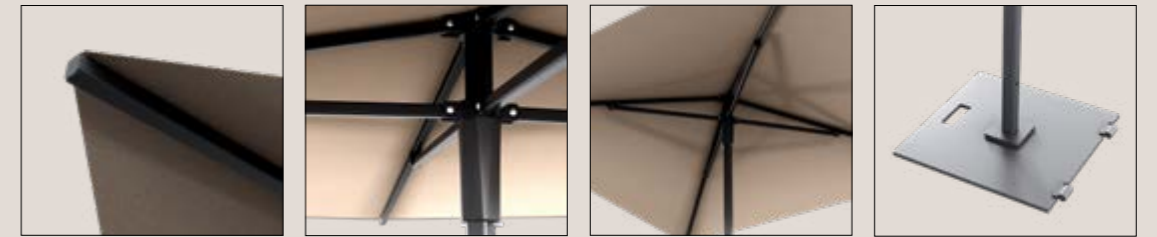

ANTIBES

CONFIGURACIÓN

CONFIGURAÇÃO

Modelo Modelo	Medidas Medidas	Nº Varillas N.º Varetas	Mástil Mastro	a	b	c	d
	2,2 x 2,2 m	4	38 x 38 mm	235 cm	80 cm	235 cm	195 cm

DETALLES

DETALHES

COLOR DE MÁSTIL

COR DO MASTRO