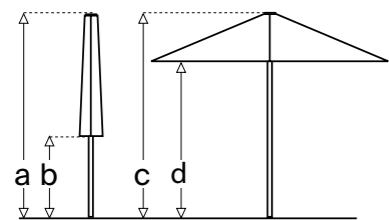

STAR LIT

CONFIGURACIÓN CONFIGURAÇÃO

Modelo Modelo	Medidas Medidas	Nº Varillas N.º Varetas	Mástil Mastro	a	b	c	d
	2,5 x 2,5 m	4	Ø38 mm	258 cm	82 cm	258 cm	220 cm
	2 x 2 m	4	Ø38 mm	258 cm	113 cm	258 cm	225 cm