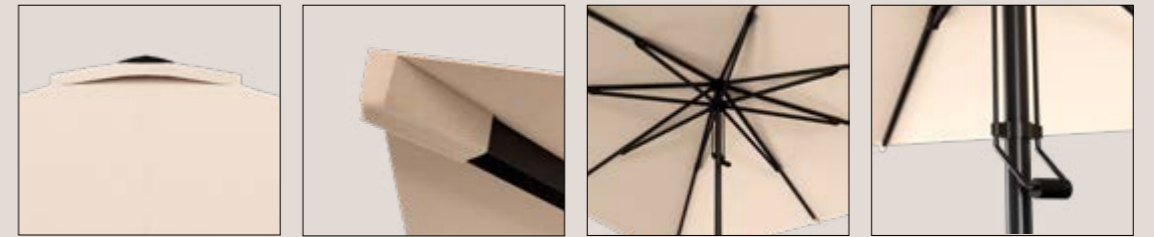

DETALLES

DETALHES

COLOR DE MÁSTIL

COR DO MASTRO

Negro
Preto

COLOR DEL TEJIDO

COR DO TECIDO

Completamente personalizable. Descubre toda nuestra gama de colores con nuestros expertos.
Totalmente personalizável. Descubra toda a nossa gama de cores com os nossos especialistas.

COMPATIBILIDAD

COMPATIBILIDADE

UFO LIGHT (p. 58)
UFO LIGHT (p. 58)

Consultar la compatibilidad de bases (p. 60)
Consultar a compatibilidade das bases (p. 60)

Consultar compatibilidad de fundas (p. 61)
Consultar compatibilidade das capas (p. 61)

PERSONALIZACIÓN

PERSONALIZAÇÃO

Rayden permite una configuración personalizada de la lona para adaptar tu marca e imagen corporativa al 100% mediante distintas soluciones de rotulación. O Rayden permite uma configuração personalizada da lona para adaptar a sua marca e imagem corporativa a 100% através de diferentes soluções de rotulagem.

APLICACIONES

APLICAÇÕES

Hotel
Hotel

Restaurante
Restaurante

Bar
Bar

Cafeteria
Cafetaria