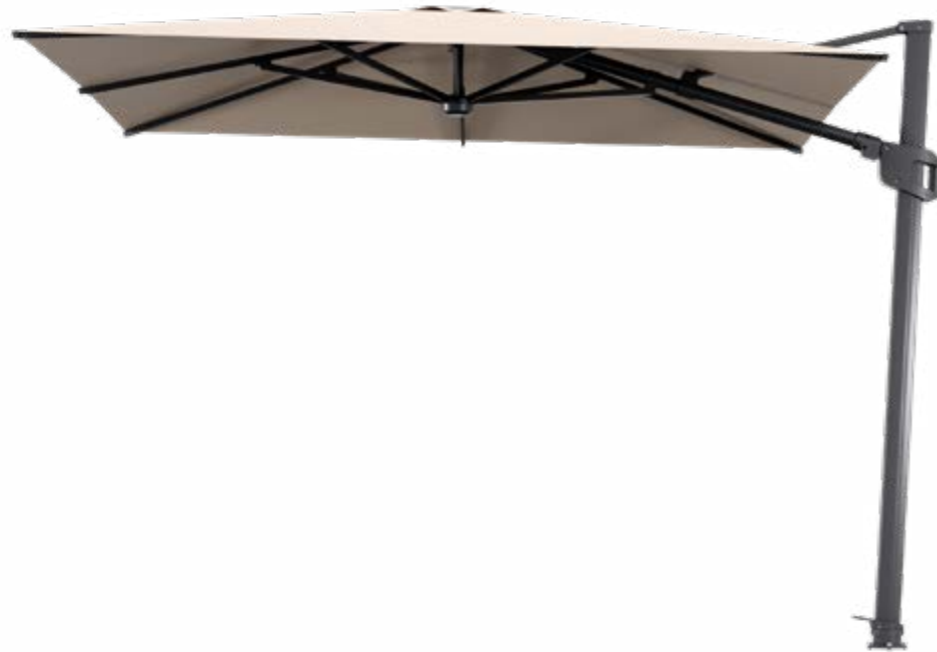

CONFIGURACIÓN CONFIGURAÇÃO

*Mástil excéntrico
*Mastro excêntrico

Modelo Modelo	Medidas Medidas	Nº Varillas N.º Varetas	Mástil* Mastro*	a	b	c	d
	3 x 3 m	8	75 x 100 cm	252 cm	50 cm	255 cm	215 cm