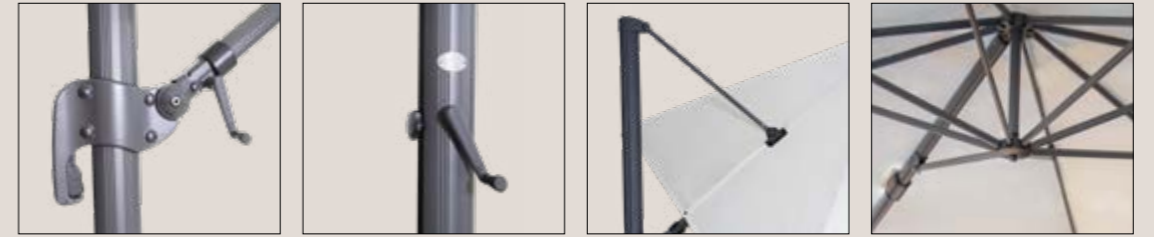

DETALLES DETALHES

FUNCIÓN FUNÇÃO

- Basculación izquierda y derecha
  Inclinação para a esquerda e direita
- Inclinación hacia arriba y abajo
  Inclinação para cima e para baixo
- Rotación 360°
  Rotação 360°

COLOR DE MÁSTIL COR DO MASTRO

Antracita
Antracite

COLOR DEL TEJIDO COR DO TECIDO

Poliéster blanco
Poliéster branco

ACCESORIOS INCLUIDOS ACESSÓRIOS INCLUÍDOS

Base cruceta
Base cruzeta

COMPATIBILIDAD COMPATIBILIDADE

Consultar la compatibilidad de bases (p. 60)
Consultar a compatibilidade das bases (p. 60)

Consultar compatibilidad de fundas (p. 61)
Consultar compatibilidade das capas (p. 61)

APLICACIONES APLICAÇÕES

Particular
Particular

Hotel
Hotel

Resort
Resort

Restaurante
Restaurante

Bar
Bar

Cafeteria
Cafeteria