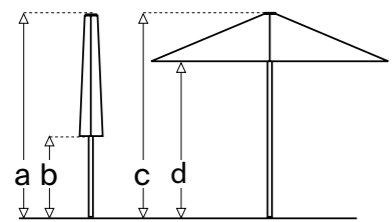

STAR ONE

CONFIGURACIÓN

CONFIGURAÇÃO

Modelo Modelo	Medidas Medidas	Nº Varillas N.º Varetas	Mástil Mastro	a	b	c	d
	2,5 x 2,5 m	4	Ø50 mm	260 cm	130 cm	260 cm	220 cm
	2 x 2 m	4	Ø50 mm	260 cm	78 cm	260 cm	226 cm