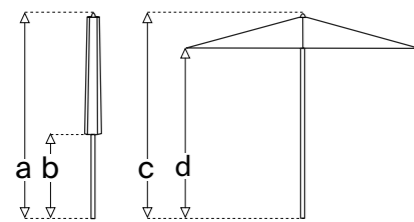

NOVARA

CONFIGURACIÓN CONFIGURAÇÃO

Modelo Modelo	Medidas Medidas	Nº Varillas N.º Varetas	Mástil Mastro	a	b	c	d
	Ø1,8 m	8	Ø32 mm	209 cm	105 cm	212 cm	175 cm

DETALLES DETALHES

COLOR DE MÁSTIL COR DO MASTRO

Bambú
Bambu