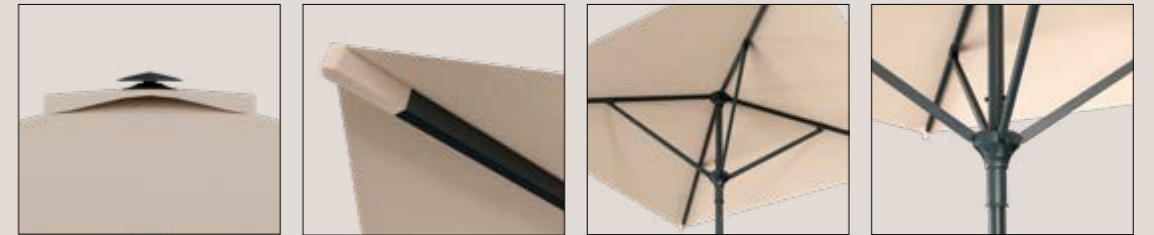

DETALLES

DETALHES

COLOR DE MÁSTIL

COR DO MASTRO

RAL 7026

COLOR DEL TEJIDO

COR DO TECIDO

Completamente personalizable. Descubre toda nuestra gama de colores con nuestros expertos.

Totalmente personalizável. Descubra toda a nossa gama de cores com os nossos especialistas.

COMPATIBILIDAD

COMPATIBILIDADE

Consultar la compatibilidad de bases (p. 60)
Consultar a compatibilidade das bases (p. 60)

Consultar compatibilidad de fundas (p. 61)
Consultar compatibilidade das capas (p. 61)

PERSONALIZACIÓN

PERSONALIZAÇÃO

Star One permite una configuración personalizada de la lona (poliéster y acrílico) para adaptar tu marca e imagen corporativa al 100% mediante distintas soluciones de rotulación.
O Star One permite uma configuração personalizada da lona (poliéster e acrílico) para adaptar a sua marca e imagem corporativa a 100% através de diferentes soluções de rotulagem.

APLICACIONES

APLICAÇÕES

Hotel
Hotel

Restaurante
Restaurante

Bar
Bar

Cafeteria
Cafeteria