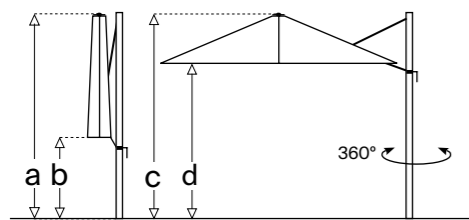

Iluminación
elegante
para todo
momento

*Iluminação
elegante
para todos os
momentos*

CALPE

CONFIGURACIÓN CONFIGURAÇÃO

*Mástil excéntrico
*Mastro excêntrico

Modelo Modelo	Medidas Medidas	Nº Varillas N.º Varetas	Mástil* Mastro*	a	b	c	d
	3 x 3 m	8	75 x 100 cm	252 cm	50 cm	255 cm	215 cm