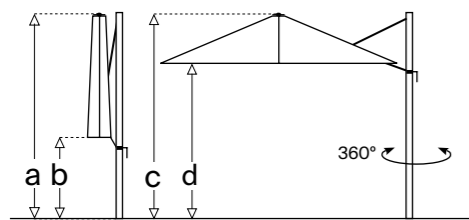

Diseño
práctico y
precisión
total

*Design
práctico e
precisão
total*

PISA

CONFIGURACIÓN CONFIGURAÇÃO

*Mástil excéntrico
*Mastro excêntrico

Modelo Modelo	Medidas Medidas	Nº Varillas N.º Varetas	Mástil* Mastro*	a	b	c	d
	3 x 3 m	8	65 x 95 cm	270 cm	50 cm	270 cm	210 cm