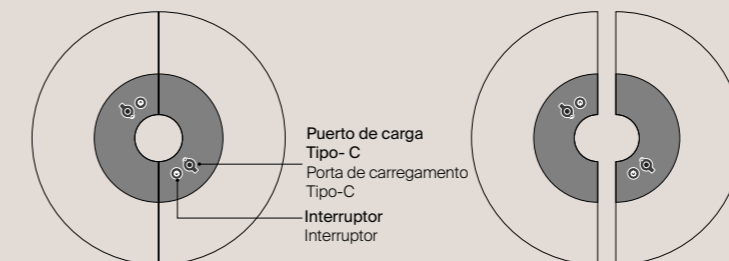

Adicione funcionalidade e carácter aos seus espaços com os nossos acessórios mais inovadores. Crie ambientes únicos com soluções que refletem o seu estilo e elevam a experiência ao ar livre.

UFO LIGHT

Producto Produto	Luz LED magnética 2 en 1 Luz LED magnética 2 em 1
Batería recargable integrada Bateria recarregável integrada	3.7V/2500 MAH
Tipo de batería Tipo de bateria	Batería de litio Bateria de lítio
Capacidad de la batería Capacidade da bateria	2500 MAH
Modo tenue Modo suave	20 LM
Duración de la batería (20 LM) Duração da bateria (20 LM)	20 h aprox.
Modo super brillante Modo superbrilhante	130 LM
Duración de la batería (130 LM) Duração da bateria (130 LM)	6 h aprox.
Tiempo de carga Tempo de carga	Más de 5 h Mais de 5 h
Voltaje de carga Voltagem de carga	DC 5V/1A
Máxima medida compatible del mastil del parasol Medida máxima compatível do mastro do guarda-sol	Poste redondo de Ø48 mm o poste cuadrado de 38x38 mm Poste redondo de Ø48 mm ou poste quadrado de 38x38 mm
Minimum compatible size of the parasol mast Dimensões mínimas compatíveis du mât du parasol	Poste redondo de Ø35 mm o poste cuadrado de 38x38 mm Poste redondo de Ø35 mm ou poste quadrado de 38x38 mm