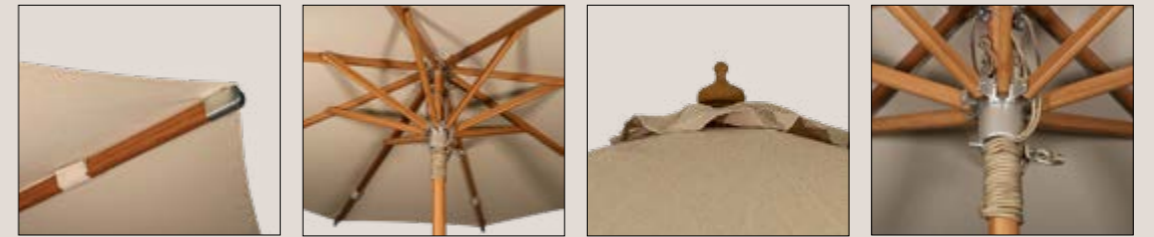

SIENA

CONFIGURACIÓN CONFIGURAÇÃO

Modelo Modelo	Medidas Medidas	Nº Varillas N.º Varetas	Mástil Mastro	a	b	c	d
	Ø 2,5 m Ø 3 m	8	Ø48 mm	254 cm	115 cm 100 cm	253 cm 262 cm	203 cm

DETALLES DETALHES

COLOR DE MÁSTIL COR DO MASTRO