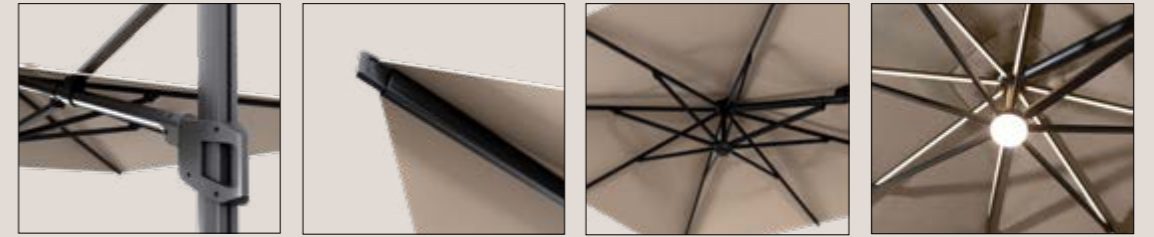

DETALLES DETALHES

FUNCIÓN FUNÇÃO

- Basculación izquierda y derecha
  Inclinação para a esquerda e direita
- Inclinação hacia arriba y abajo
  Inclinação para cima e para baixo
- Rotación de 360°
  Rotação de 360°

COLOR DE MÁSTIL COR DO MASTRO

Negro
Preto

Efecto madera
Efeito madeira

COLOR DEL TEJIDO COR DO TECIDO

Olefina
beige
Olefina
beige

Olefina
terracota
Olefina
terracota

Olefina
verde oscuro
Olefina
verde oscuro

ACCESORIOS INCLUIDOS ACESSÓRIOS INCLUÍDOS

Luces LED
con panel solar
Luzes LED
com painel solar

Base cruzeta
Base cruzeta

COMPATIBILIDAD COMPATIBILIDADE

Consultar compatibilidad de bases (p. 60)
Consultar compatibilidade das bases (p. 60)

Consultar compatibilidad de fundas (p. 61)
Consultar compatibilidade das capas (p. 61)

APLICACIONES APLICAÇÕES

Particular
Particular

Hotel
Hotel

Resort
Resort

Restaurante
Restaurante

Bar
Bar

Cafeteria
Cafeteria