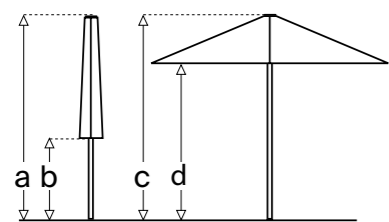

Sencillez,
comodidad
y ergonomía

*Simplicidade,
conforto
e ergonomia*

RAYDEN

CONFIGURACIÓN

CONFIGURAÇÃO

Modelo Modelo	Medidas Medidas	Nº Varillas N.º Varetas	Mástil Mastro	a	b	c	d
	3 x 3 m	8	Ø50 mm	278 cm	44 cm	278 cm	220 cm