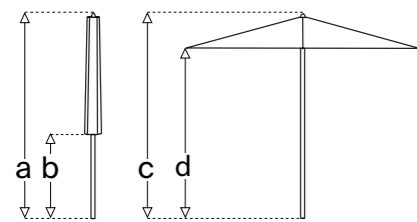

SIENA

CONFIGURACIÓN CONFIGURAÇÃO

Modelo Modelo	Medidas Medidas	Nº Varillas N.º Varetas	Mástil Mastro	a	b	c	d
	Ø 2,5 m Ø 3 m	8	Ø48 mm	254 cm	115 cm 100 cm	253 cm 262 cm	203 cm

DETALLES DETALHES

COLOR DE MÁSTIL COR DO MASTRO