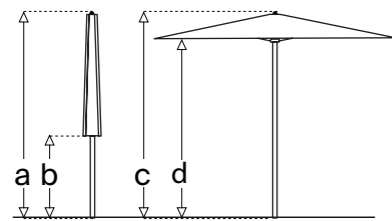

Elegancia,
versatilidad
y resistencia

*Elegância,
versatilidade
e resistência*

ARLES

CONFIGURACIÓN CONFIGURAÇÃO

Modelo Modelo	Medidas Medidas	Nº Varillas N.º Varetas	Mástil Mastro	a	b	c	d
	3 x 3 m	8	Ø48 mm	263 cm	55 cm	263 cm	220 cm
Modelo Modelo	Medidas Medidas	Nº Varillas N.º Varetas	Mástil Mastro	a	b	c	d
	2,5 x 2,5 m	4	Ø48 mm	263 cm	80 cm	263 cm	220 cm