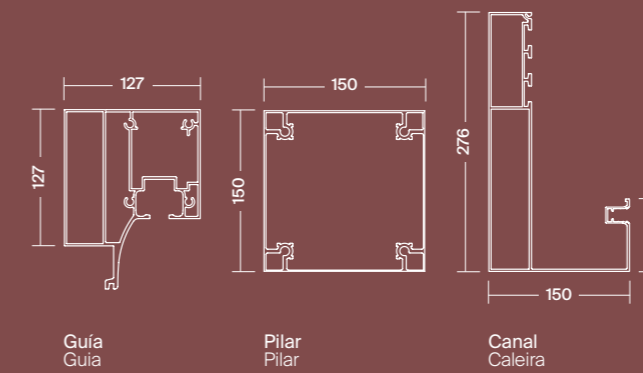

PERFILES PERFIS

Unidades en mm