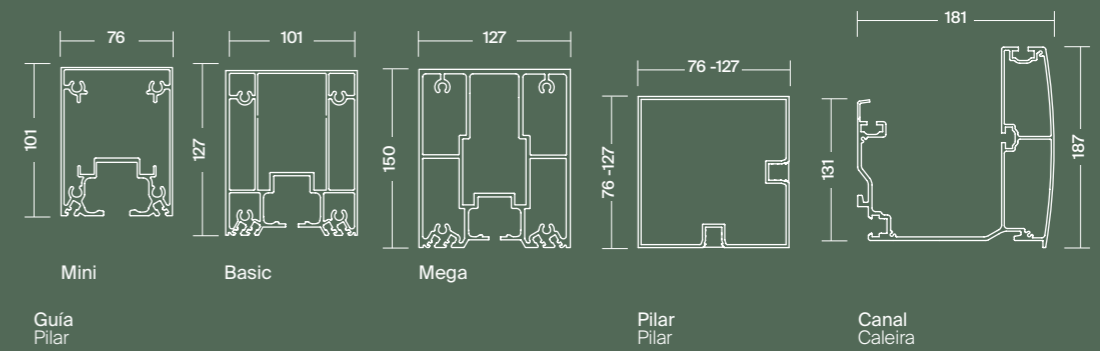

PERFILES PERFIS

Unidades en mm

OPCIONES OPÇÕES

Autoportante
Autoportante

Con pilares
Com pilares

Entre muros
Entre paredes

Con tirantes
Com tirantes