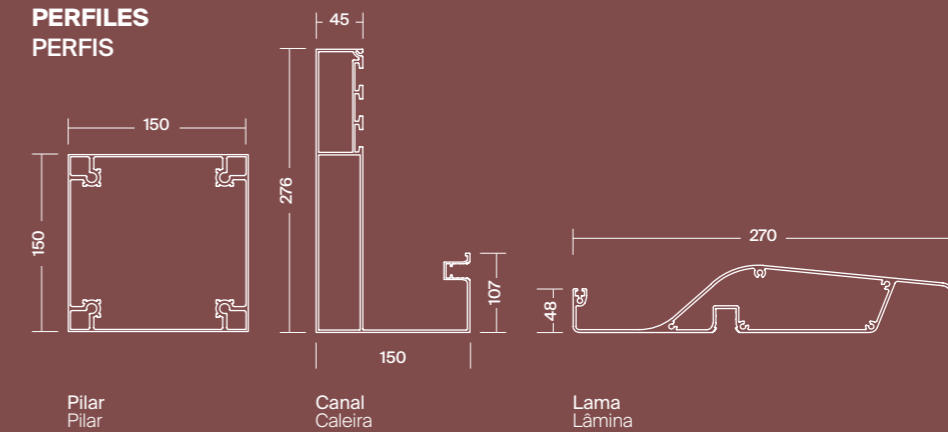

PERFILES PERFIS

Unidades en mm