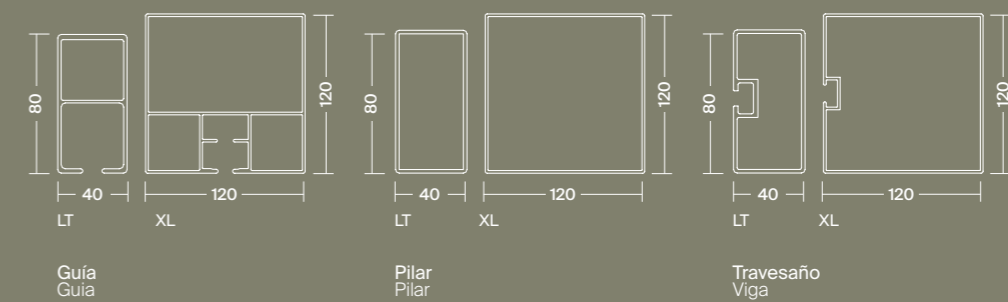

PERFILES PERFIS

Unidades en mm

OPCIONES OPÇÕES

Autoportante
Autoportante

Con pilares
Com pilares

Entre muros
Entre paredes