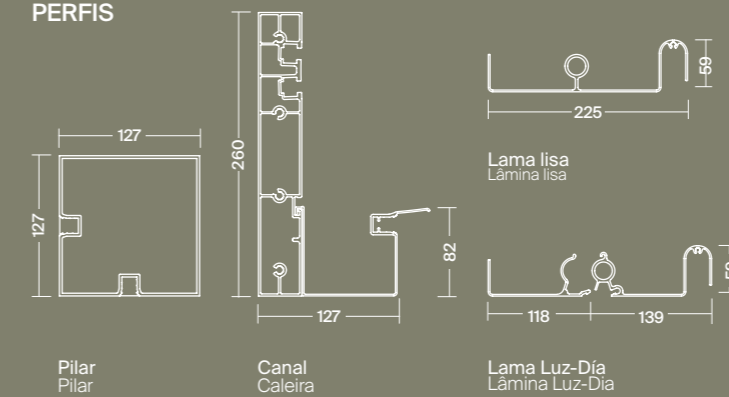

PERFILES PERFIS

Unidades en mm

OPCIONES OPÇÕES

Autoportante
Autoportante