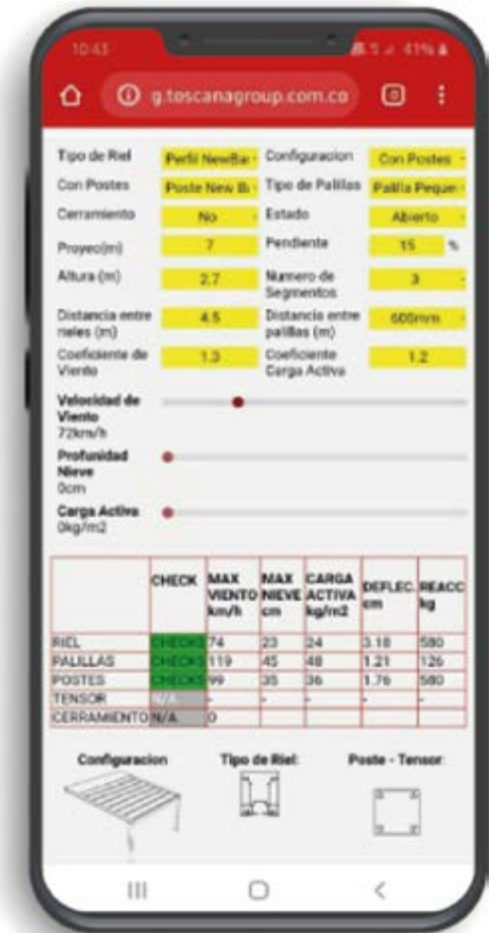

TOSCANA ANALYSE

Con nuestra APP Toscana Analyse, podemos diseñar y calcular en minutos una estructura ideal con las cargas de viento y nieve deseadas por el cliente, y automáticamente nos indicará las especificaciones técnicas de la base de hormigón armado para anclar los pilares al suelo.

Com o nosso APP Toscana Analyse, podemos projetar e calcular em minutos uma estrutura ideal com as cargas de vento e neve desejadas pelo cliente. O sistema indicará automaticamente as especificações técnicas da base de concreto armado para ancorar os mastros ao solo.