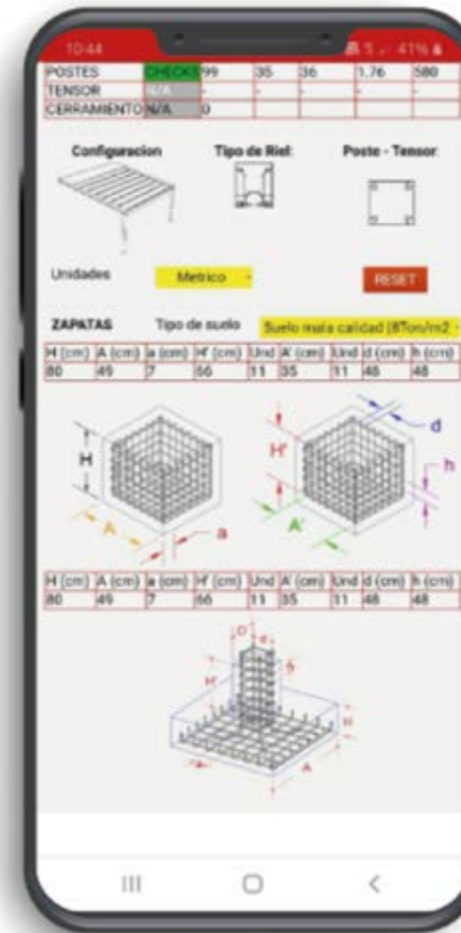

TOSCANA ANALYSE

Con nuestra APP Toscana Analyse, podemos diseñar y calcular en minutos una estructura ideal con las cargas de viento y nieve deseadas por el cliente, y automáticamente nos indicará las especificaciones técnicas de la base de hormigón armado para anclar los pilares al suelo.

Com o nosso APP Toscana Analyse, podemos projetar e calcular em minutos uma estrutura ideal com as cargas de vento e neve desejadas pelo cliente. O sistema indicará automaticamente as especificações técnicas da base de concreto armado para ancorar os mastros ao solo.