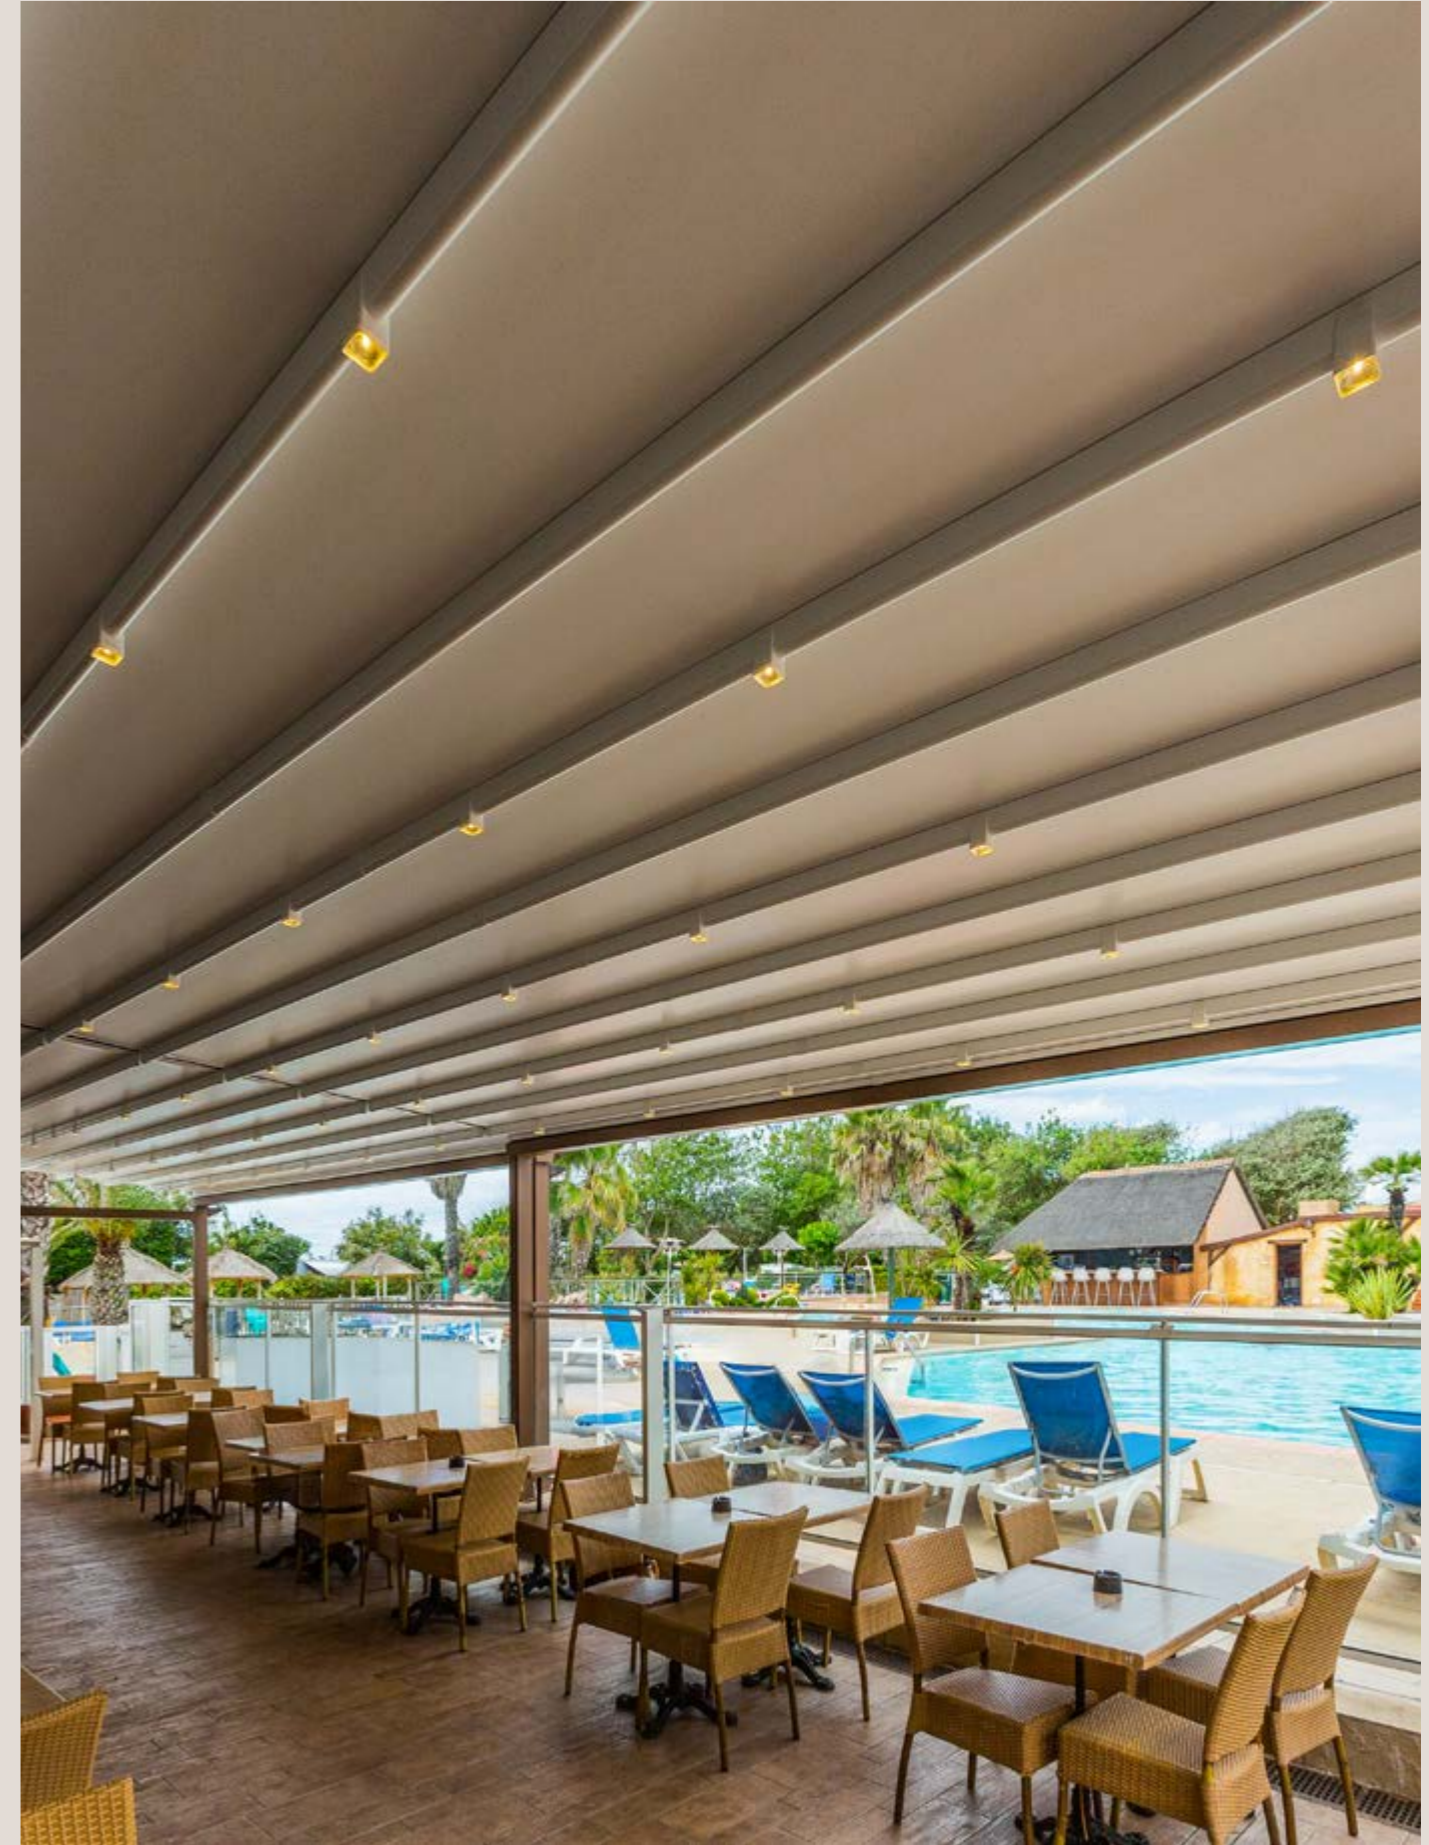

Selene combina fiabilidad y versatilidad en un diseño limpio y atemporal. Diseñada para adaptarse a cualquier tipo de proyecto.

Desde terrazas residenciales hasta espacios comerciales, Selene transforma cada rincón en un refugio de confort y estilo, aportando una estética elegante que se mantiene tiempo.

Selene combina confiabilidade e versatilidade em um design limpo e atemporal, projetado para se adaptar a qualquer tipo de projeto.

Desde terraços residenciais até espaços comerciais, Selene transforma cada ambiente num refúgio de conforto e estilo, oferecendo uma estética elegante que perdura ao longo do tempo.