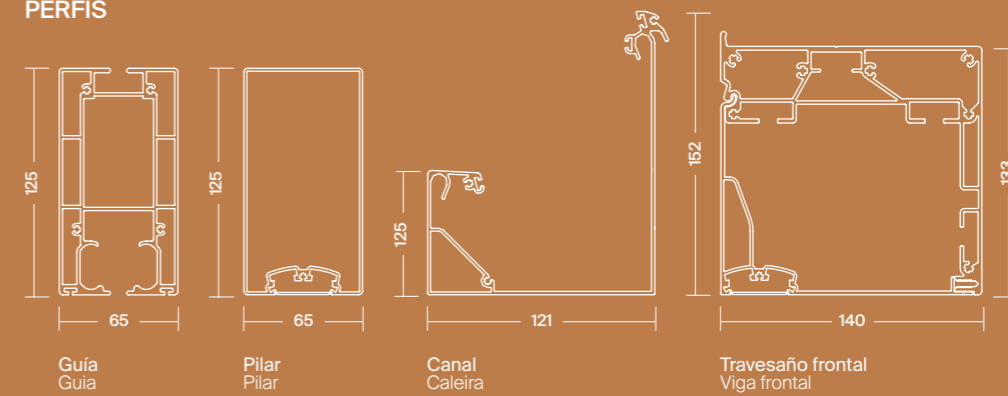

PERFILES PERFIS

Unidades en mm