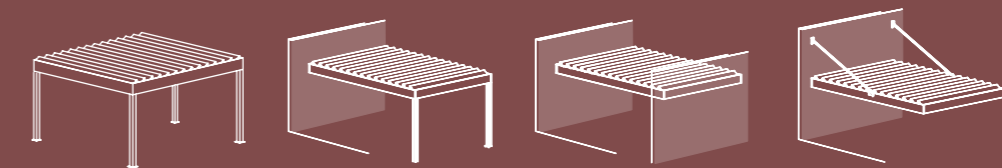

OPCIONES OPÇÕES

Autoportante
Autoportante

Con pilares
Com pilares

Entre muros
Entre paredes

Con tirantes
Com tirantes