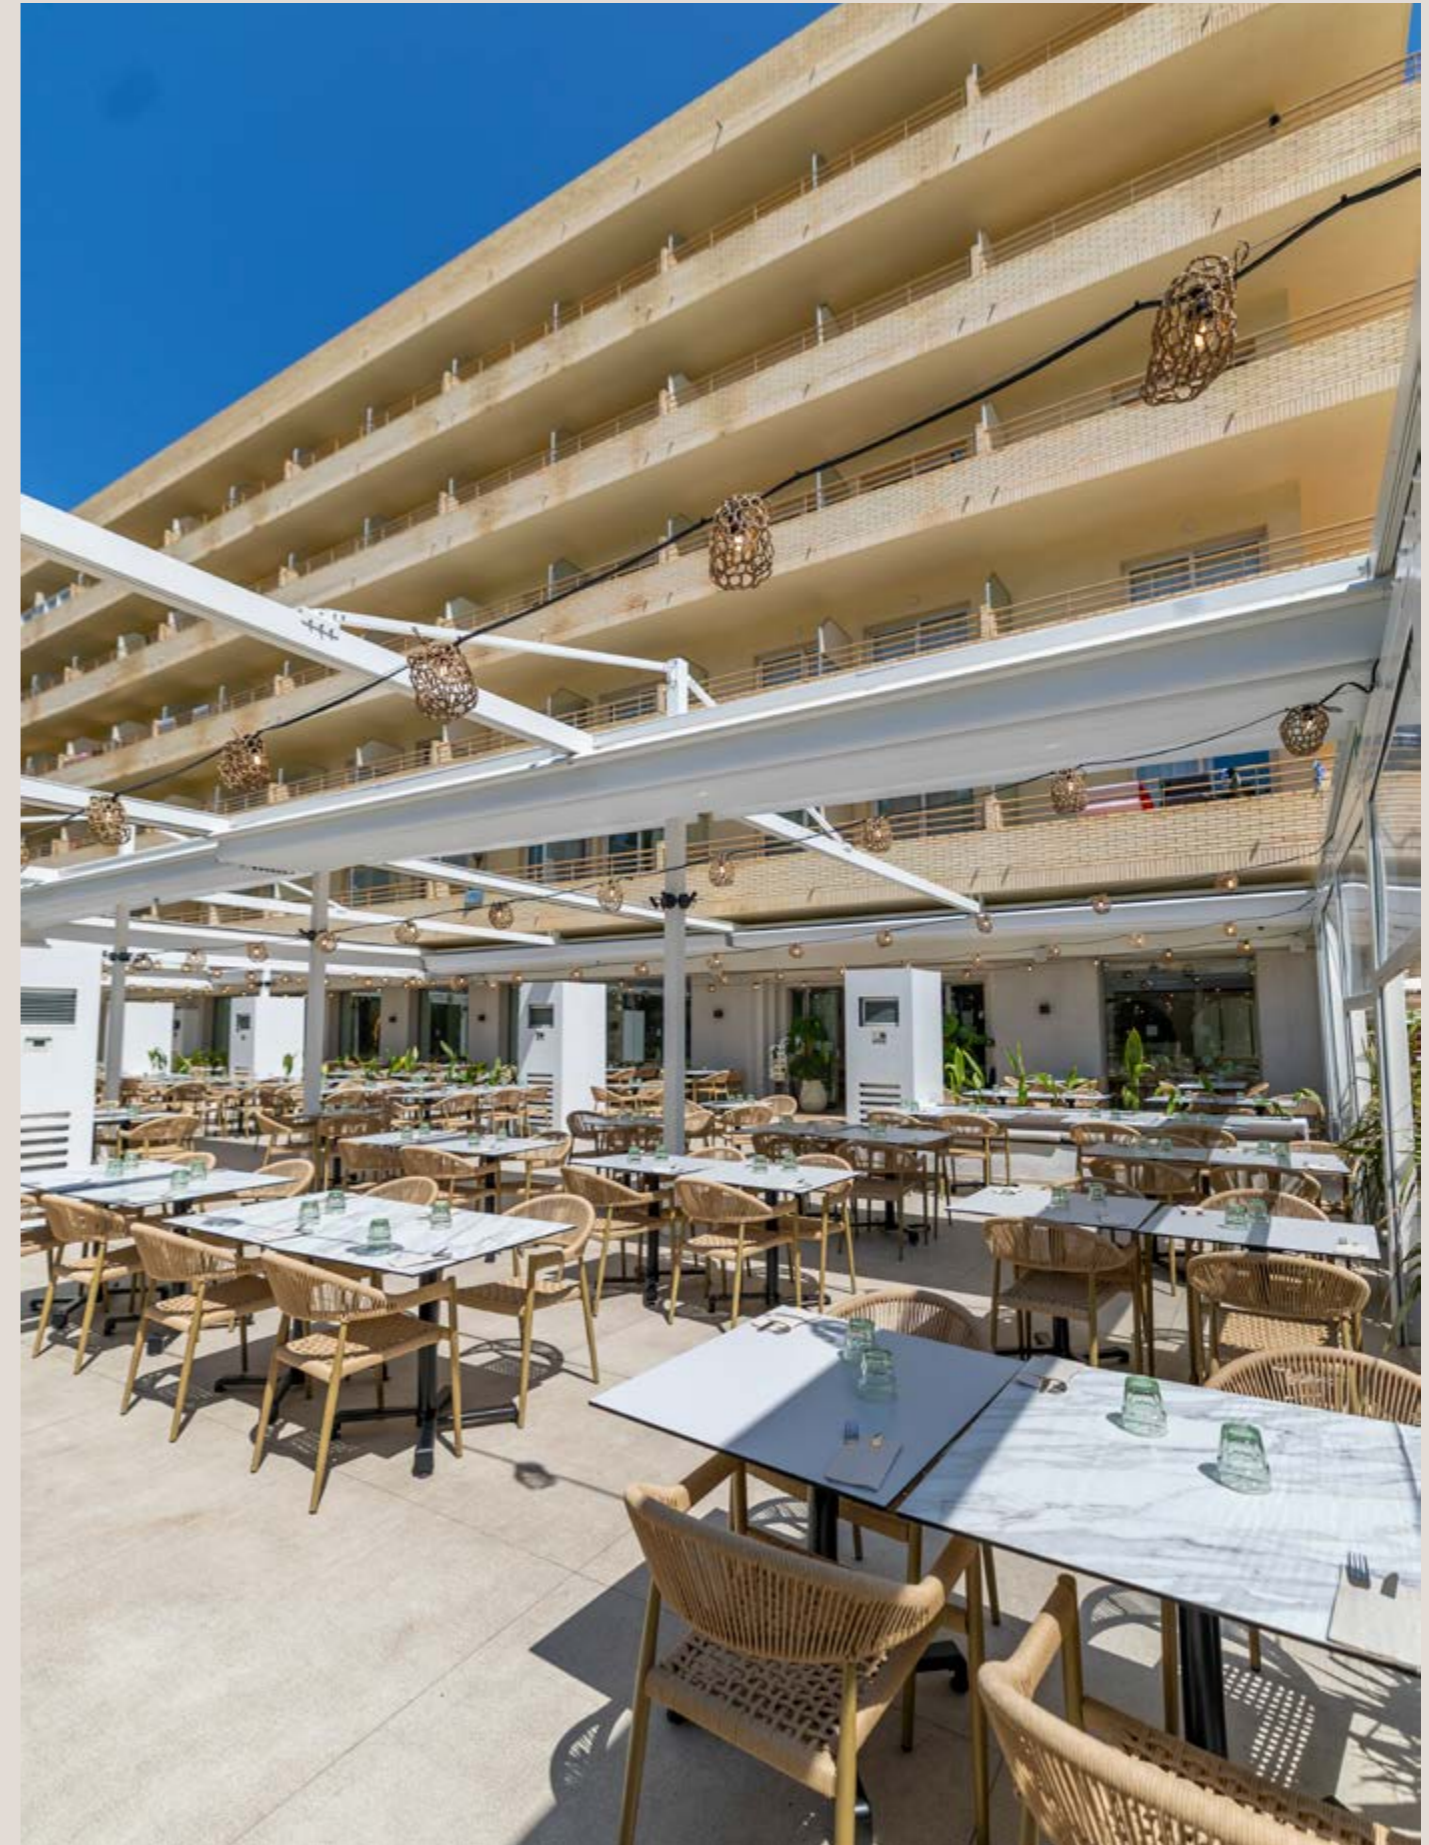

Con tres configuraciones (Mini, Basic y Mega) que se adaptan a las necesidades de cada proyecto, Pergostar Plus es la solución versátil por excelencia. Diseñada para combinar funcionalidad y diseño, esta pérgola ofrece la flexibilidad necesaria para transformar cualquier espacio exterior.

Com três configurações (Mini, Basic e Mega) que se adaptam às necessidades de cada projeto, Pergostar Plus é a solução versátil por excelência. Projetada para combinar funcionalidade e design, esta pérgola oferece a flexibilidade necessária para transformar qualquer espaço exterior.