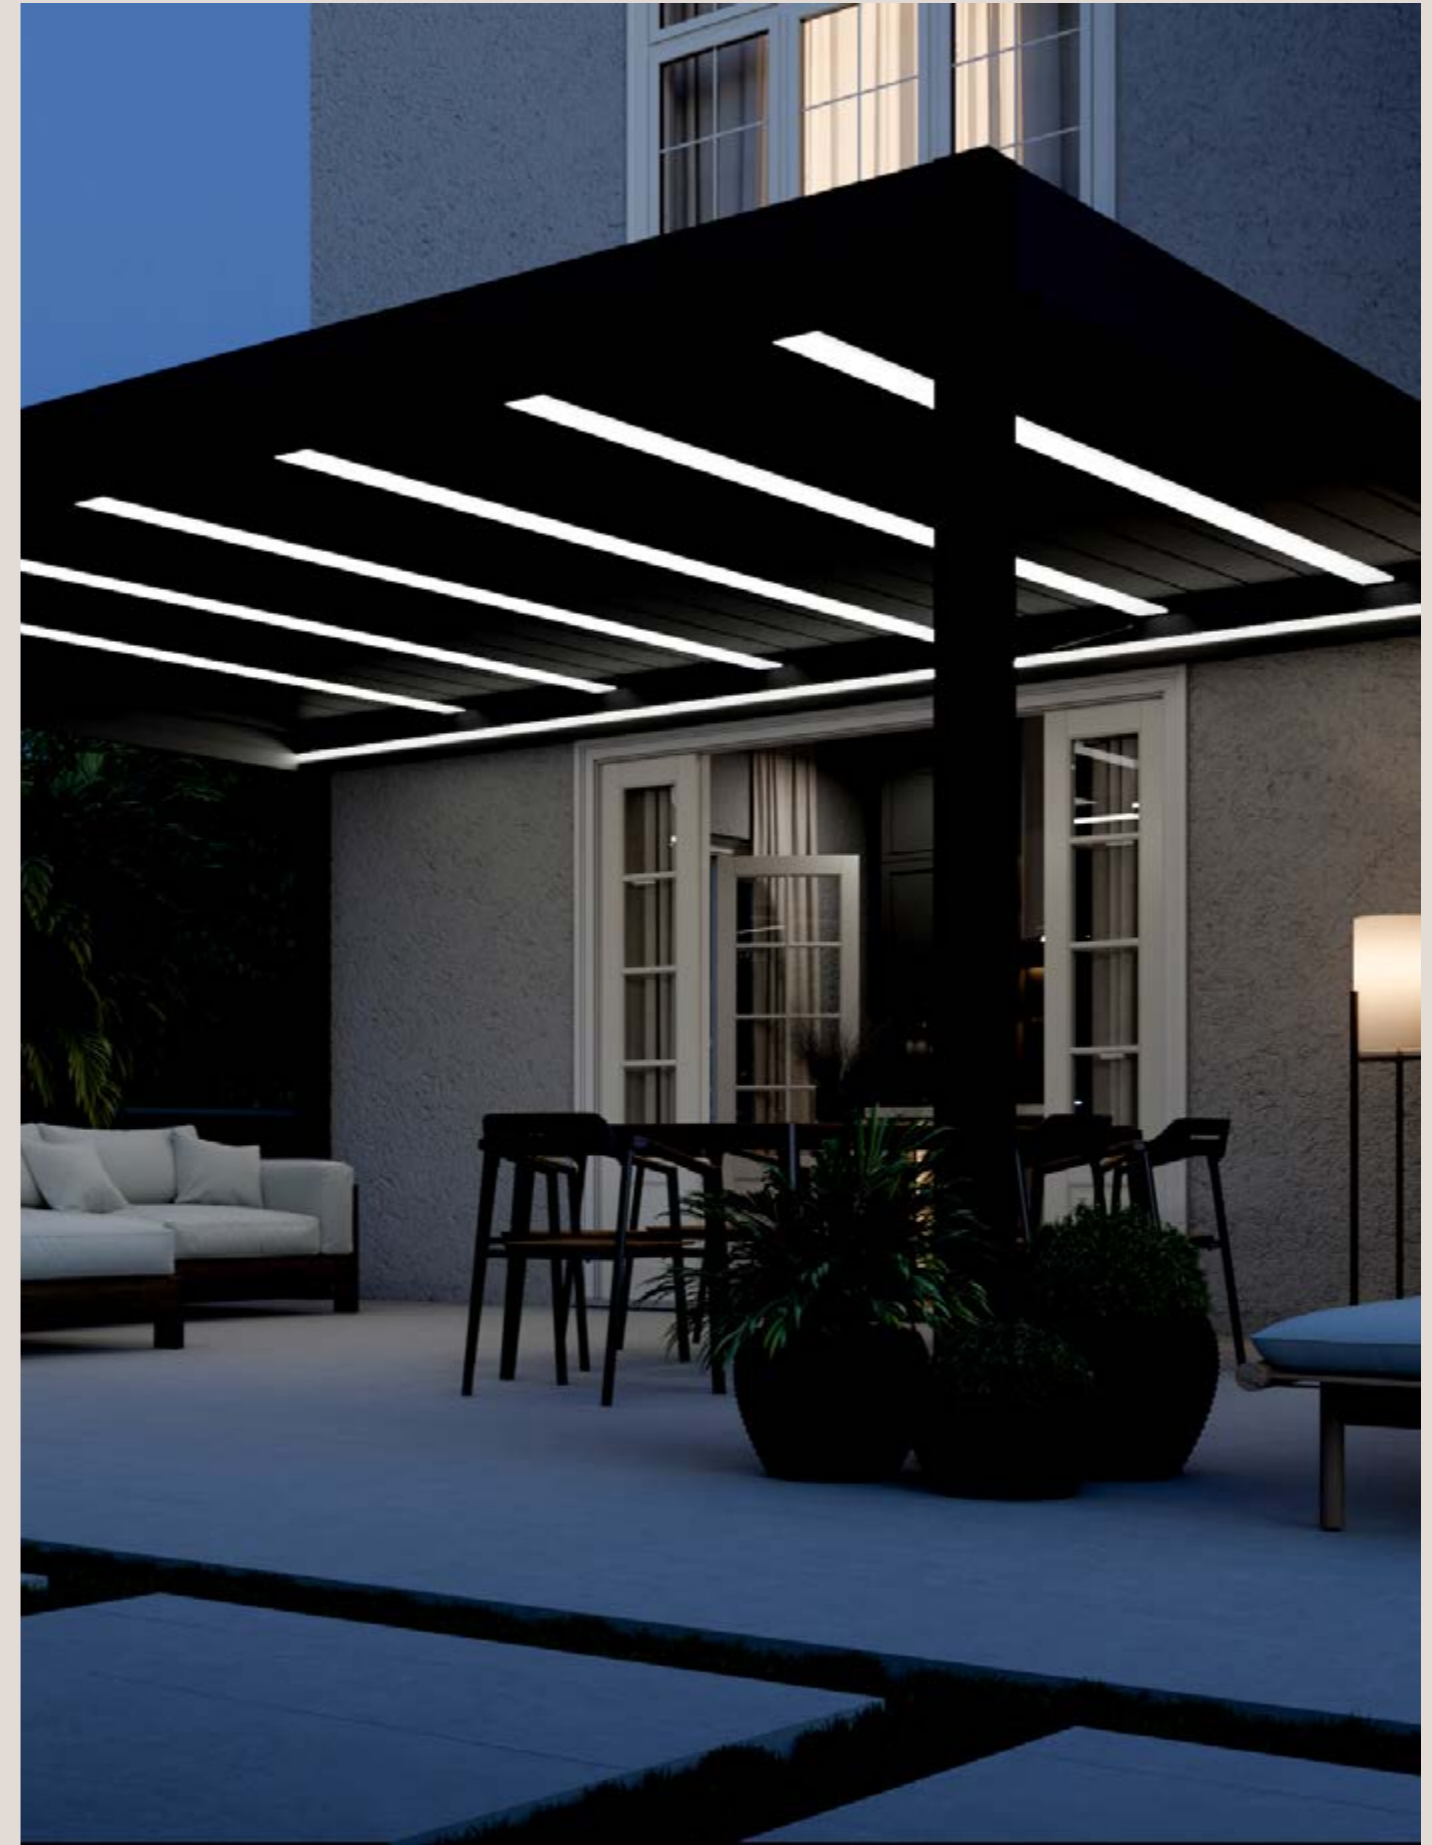

Pergolam Lite combina a essência da bioclimática com a leveza de um design otimizado. Seu exclusivo sistema de lâmina Luz-Dia com policarbonato transparente não só permite aproveitar a luz natural durante o dia, como também transforma as noites com uma atrativa iluminação LED integrada.