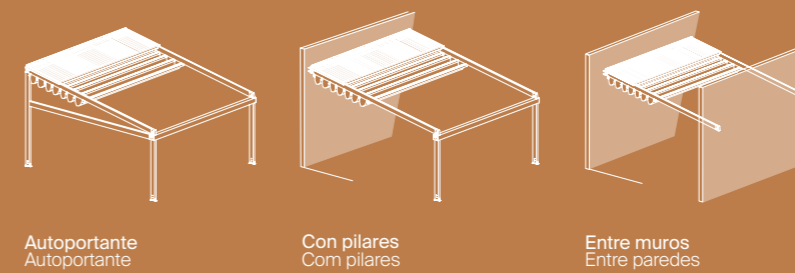

OPCIONES OPÇÕES