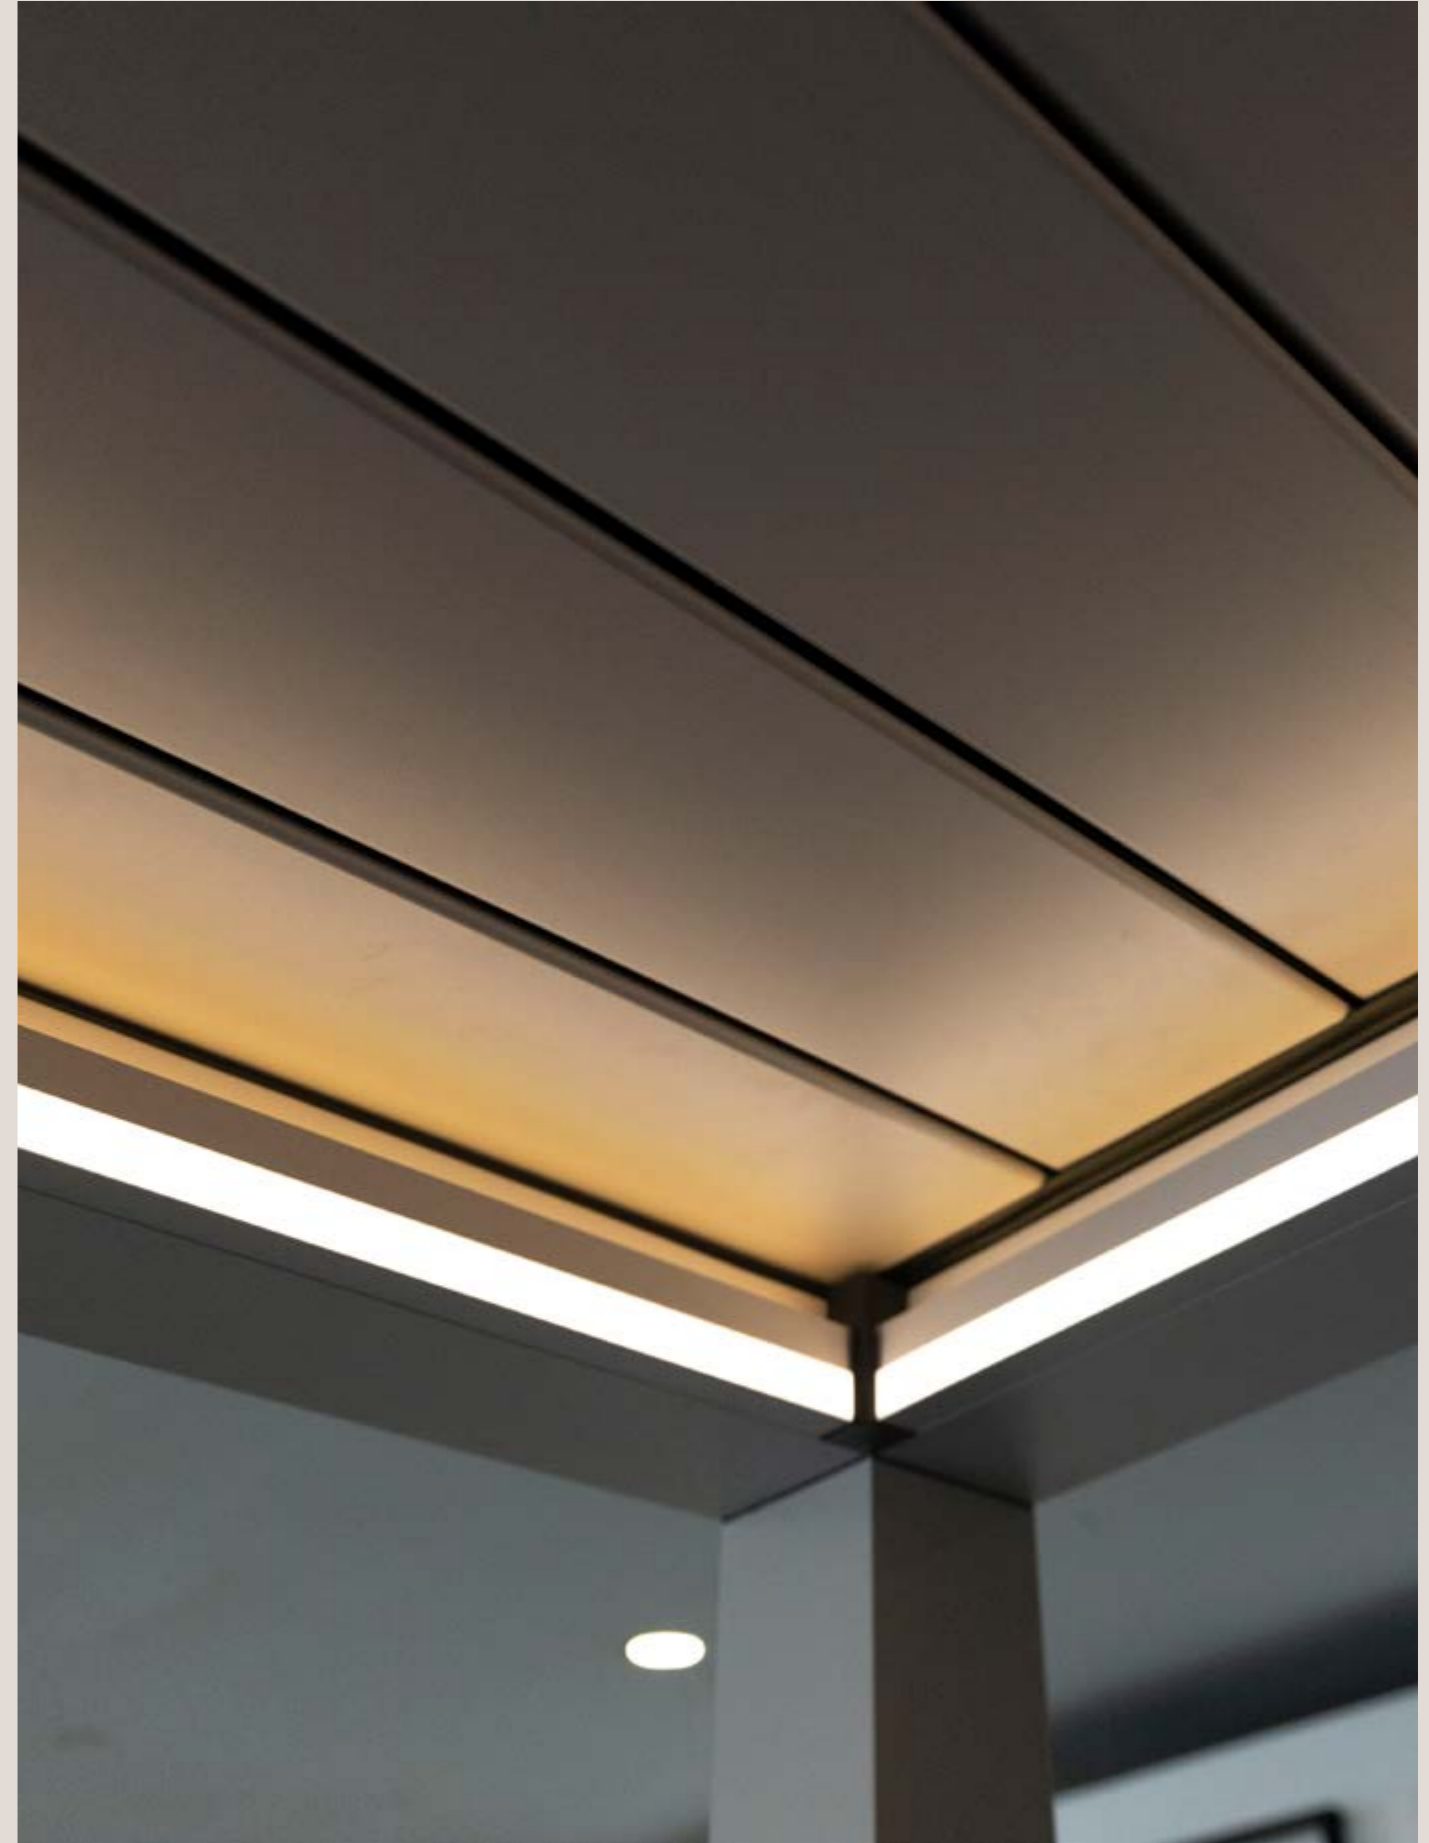

Más que una pérgola, Gaia es una invitación a disfrutar al aire libre sin límites. Con su innovador sistema de lamas retráctiles, transforma espacios exteriores en lugares de conexión y libertad, adaptándose con precisión a cada momento del día. Su diseño moderno y acabados premium se integran perfectamente con tu entorno, ofreciendo la combinación ideal entre funcionalidad y estética.

Mais do que uma pérgola, Gaia é um convite para desfrutar ao ar livre sem limites. Com seu inovador sistema de lâminas retráteis, transforma espaços exteriores em locais de conexão e liberdade, adaptando-se com precisão a cada momento do dia. Seu design moderno e acabamentos premium integram-se perfeitamente ao seu ambiente, oferecendo a combinação ideal entre funcionalidade e estética.