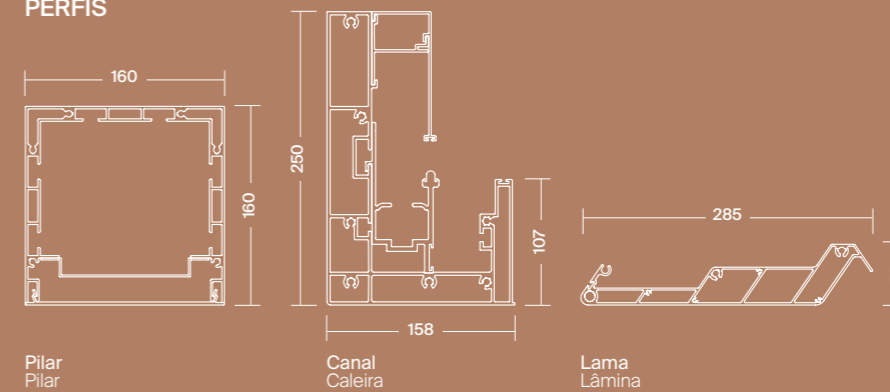

PERFILES PERFIS

Unidades en mm

OPCIONES OPÇÕES

Autoportante
Autoportante

Con pilares
Com pilares