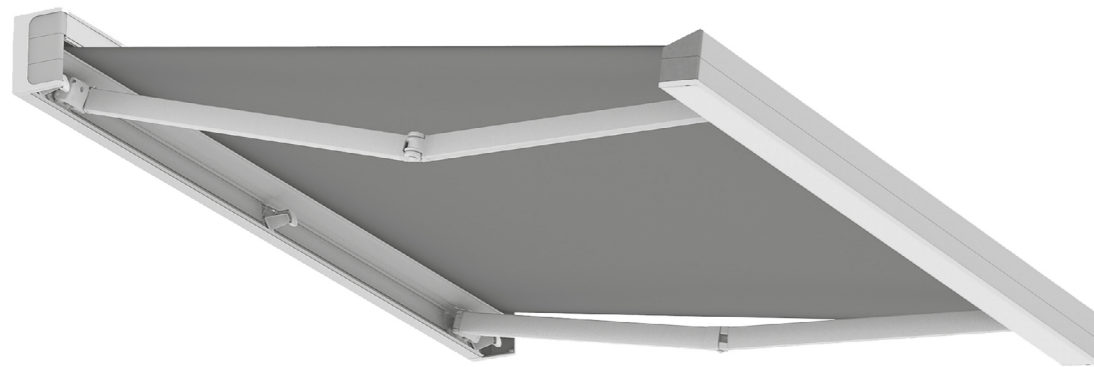

CONFIGURATION

DIMENSIONS MESURES

Width: From 2,5 m to 6 m
Ligne: Dès 2,5 m à 6 m

Projection: From 1,6 m to 4,35 m
Sortie: Dès 1,6 m à 4,35 m

OPENING OUVERTURE

Motorised
Motorisé

APPEARANCE APPARENCE

IASO awnings are fully customisable.
Discover our full range of fabrics and coatings with our experts.
Les stores IASO sont entièrement personnalisables.
Découvrez notre gamme complète de toiles et de finitions avec nos experts.

LIGHTING ÉCLAIRAGE

White LED in arms and cassette profile
LED blanc dans les bras et le profil du coffre

OPTIONS OPTIONS

Units in mm
Unités en mm

Wall-mounted installation
Installation murale