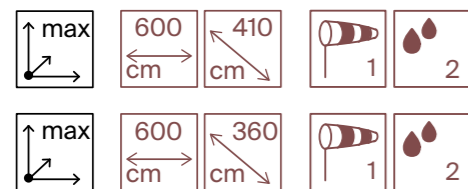

CONFIGURATION

DIMENSIONS MESURES

Width: From 2,5 m to 7 m
Ligne: Dès 2,5 m à 7 m

Projection: From 1,6 m to 4,1 m
Sortie: Dès 1,6 m à 4,1 m

OPENING OUVERTURE

Motorised
Motorisé

APPEARANCE APPARENCE

IASO awnings are fully customisable.