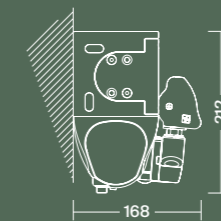

CONFIGURATION

DIMENSIONS MESURES

Width: From 2 m to 5 m
Ligne: Dès 2 m à 5 m

Projection: From 1,6 m to 2,6 m
Sortie: Dès 1,6 m à 2,6 m

OPENING OUVERTURE

Manual or motorised
Manuel ou motorisé

APPEARANCE APPARENCE

OPTIONS OPTIONS

Units in mm
Unités en mm

Ceiling installation 0° - 90°
Installation au plafond 0° - 90°

Wall installation 0° - 90°
Installation murale 0° - 90°

LEGEND
LÉGENDE

TÜV Certification
Certification TÜV