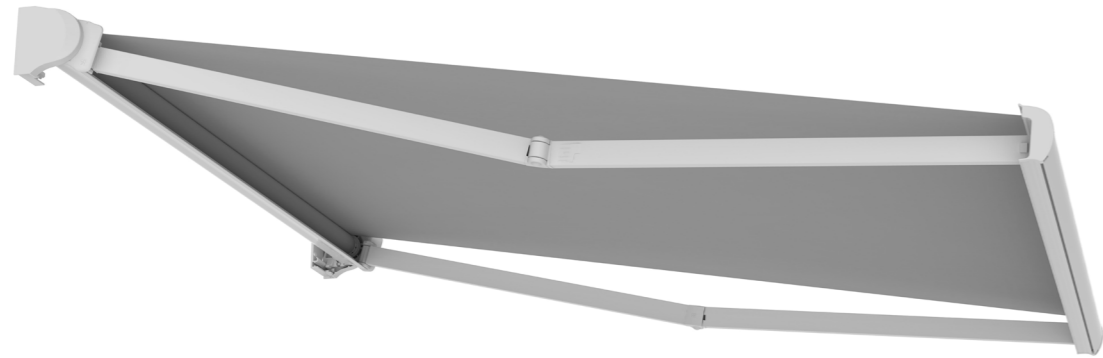

CONFIGURATION

DIMENSIONS MESURES

Width: From 2 m to 4,5 m
Ligne: Dès 2 m à 4,5 m

Projection: From 1,6 m to 2,6 m
Sortie: Dès 1,6 m à 2,6 m

OPENING OUVERTURE

Manual or motorised
Manuel ou motorisé

APPEARANCE APPARENCE

IASO awnings are fully customisable.

Discover our full range of fabrics and coatings with our experts.

Les stores IASO sont entièrement personnalisables.

Découvrez notre gamme complète de toiles et de finitions avec nos experts.