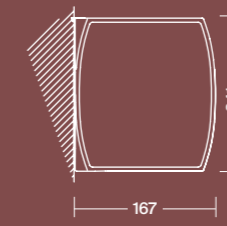

Wall installation with cassette terminal
Installation murale avec terminal de coffre