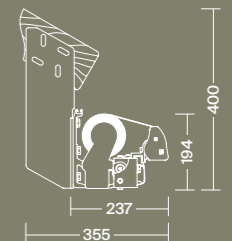

Installation between walls
Installation entre murs