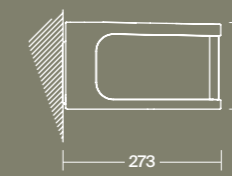

Wall installation
Installation murale