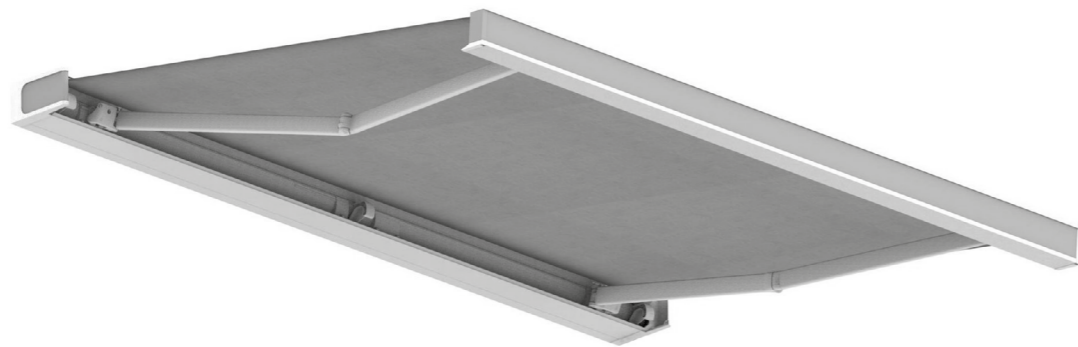

CONFIGURATION

DIMENSIONS MESURES

Width: From 2,5 m to 6 m
Ligne: Dès 2,5 m à 6 m

Projection: From 1,6 m to 3,6 m
Sortie: Dès 1,6 m à 3,6 m

OPENING OUVERTURE

Motorised
Motorisé

APPEARANCE APPARENCE

IASO awnings are fully customisable. Discover our full range of fabrics and coatings with our experts.
Les stores IASO sont entièrement personnalisables. Découvrez notre gamme complète de toiles et de finitions avec nos experts.

LIGHTING ÉCLAIRAGE

White LED in arms and cassette profile
LED blanc dans les bras et le profil du coffre

OPTIONS OPTIONS

Units in mm
Unités en mm