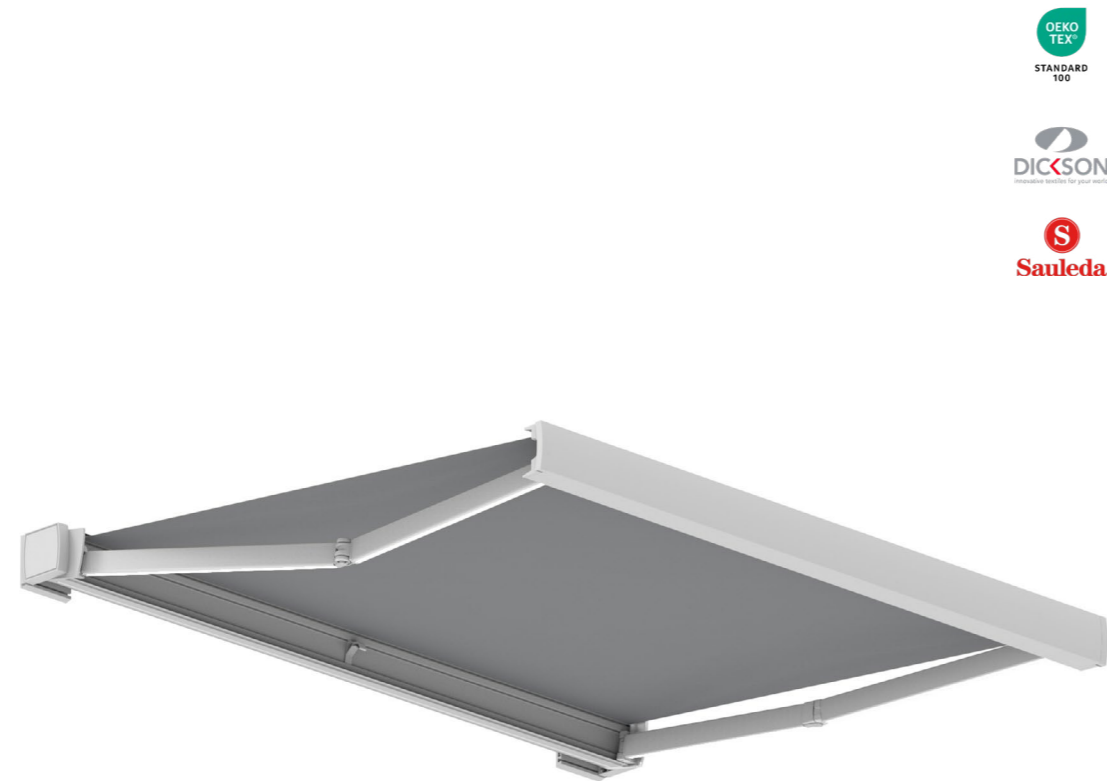

CONFIGURATION

DIMENSIONS MESURES

Width: From 2,5 m to 6 m
Ligne: Dès 2,5 m à 6 m

Projection: From 1,6 m to 4,1 m
Sortie: Dès 1,6 m à 4,1 m

OPENING OUVERTURE

Manual or motorised
Manuel ou motorisé

APPEARANCE APPARENCE

IASO awnings are fully customisable.
Discover our full range of fabrics and coatings with our experts.
Les stores IASO sont entièrement personnalisables.
Découvrez notre gamme complète de toiles et de finitions avec nos experts.

LIGHTING ÉCLAIRAGE

White LED in arms and cassette profile
LED blanc dans les bras et le profil du coffre