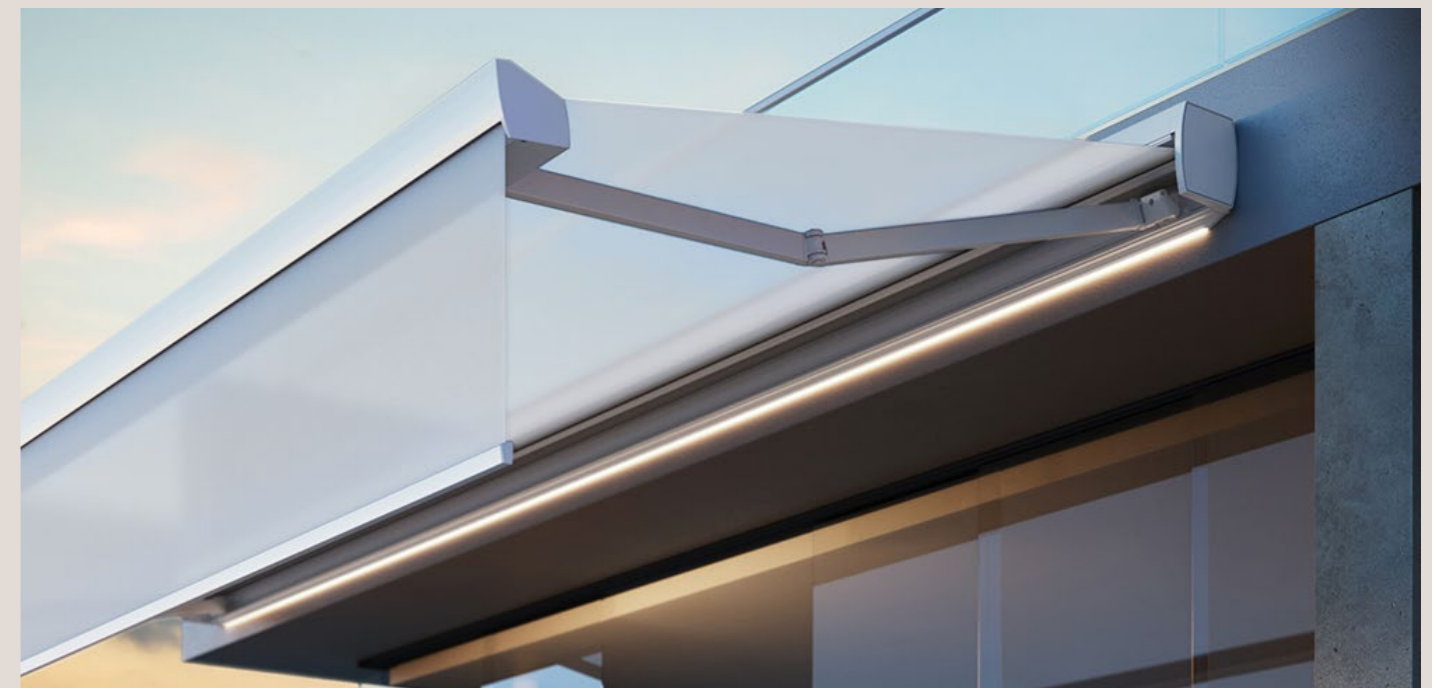

The ultimate
sophistication
in sun shading

*La plus grande
sophistication
en protection
solaire*

SPICA

*LIGNES
ÉPURÉES ET
ÉCLAIRAGE
POUR
SUBLIMER
VOTRE ESPACE*

Spica est le store le plus exclusif de notre gamme, conçu pour se démarquer dans des environnements haut de gamme. Un rideau vertical peut être ajouté à sa barre de charge pour une protection totale. L'éclairage LED intégré en jusqu'à 4 points différents crée des espaces sophistiqués et élégants, même après le coucher du soleil. De plus, son coffre robuste protège la toile et les composants avec discrétion et des lignes épurées.

SLEEK
LINES AND
LIGHTING
THAT
ENHANCE
YOUR SPACE

Spica is the most exclusive awning in our range, designed to stand out in luxury settings. A vertical curtain can be added to its front bar for total protection. Integrated LED lighting in up to 4 different points creates sophisticated and elegant spaces even after sunset. In addition, its robust cassette discreetly protects the fabric and components with sleek and refined lines.