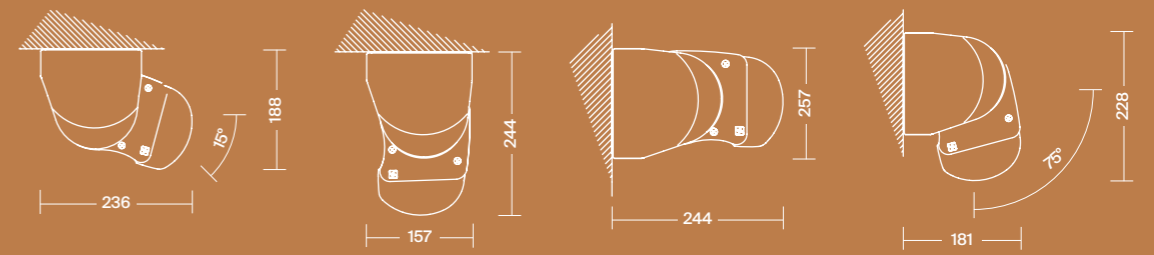

OPTIONS OPTIONS

Units in mm
Unités en mm

Ceiling installation 15°
Installation au plafond 15°

Ceiling installation 90°
Installation au plafond 90°

Wall installation
Installation murale

Wall installation 75°
Installation murale 75°