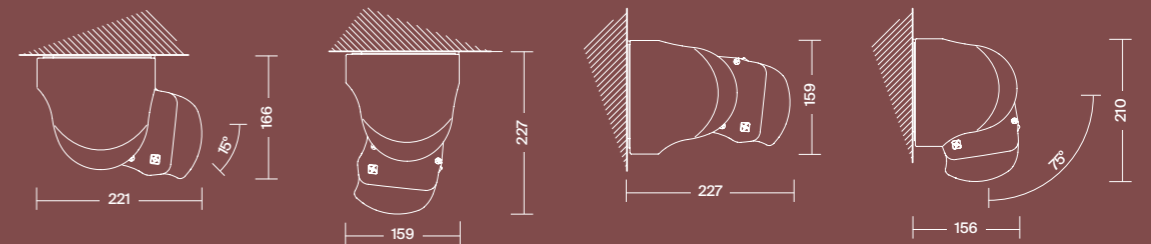

*COMPACT,
POLYVALENT
ET ÉLÉGANT*

CONFIGURATION

DIMENSIONS MESURES

Width: From 2 m to 4,5 m
Ligne: Dès 2 m à 4,5 m

Projection: From 1,6 m to 2,6 m
Sortie: Dès 1,6 m à 2,6 m

OPENING OUVERTURE

Manual or motorised
Manuel ou motorisé

OPTIONS OPTIONS

Units in mm
Unités en mm

Ceiling installation 15°
Installation au plafond 15°

Ceiling installation 90°
Installation au plafond 90°

Wall installation
Installation murale

Wall installation 75°
Installation murale 75°

CONFIGURATION

	500 cm	310 cm		
	600 cm	360 cm		
	600 cm	260 cm		

DIMENSIONS MESURES

Width: From 2 m to 6 m
Ligne: Dès 2 m à 6 m

Projection: From 1,6 m to 3,1 m
Sortie: Dès 1,6 m à 3,1 m

OPENING OUVERTURE

Manual or motorised
Manuel ou motorisé

CONFIGURATION

DIMENSIONS MESURES

Width: From 2 m to 5 m
Ligne: Dès 2 m à 5 m

Projection: From 1,6 m to 2,6 m
Sortie: Dès 1,6 m à 2,6 m

OPENING OUVERTURE

Manual or motorised
Manuel ou motorisé

APPEARANCE APPARENCE