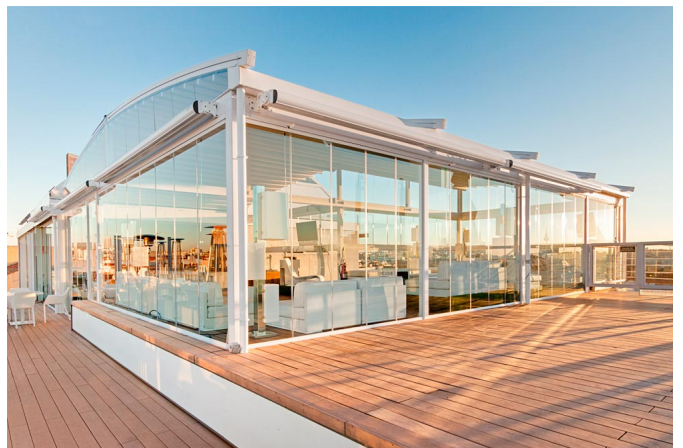

Hôtel Room Mate Oscar