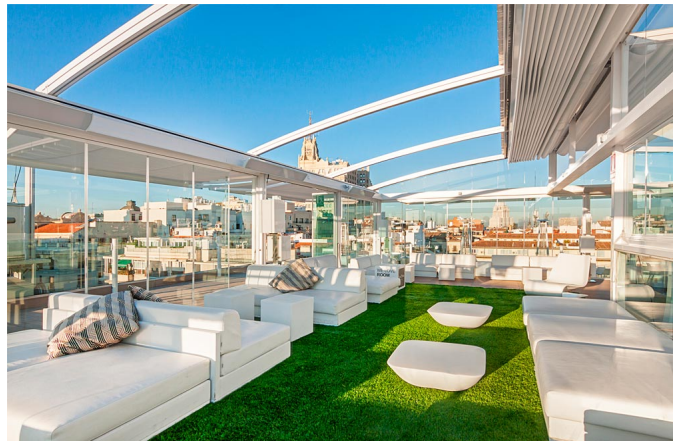

Hôtel Room Mate Oscar